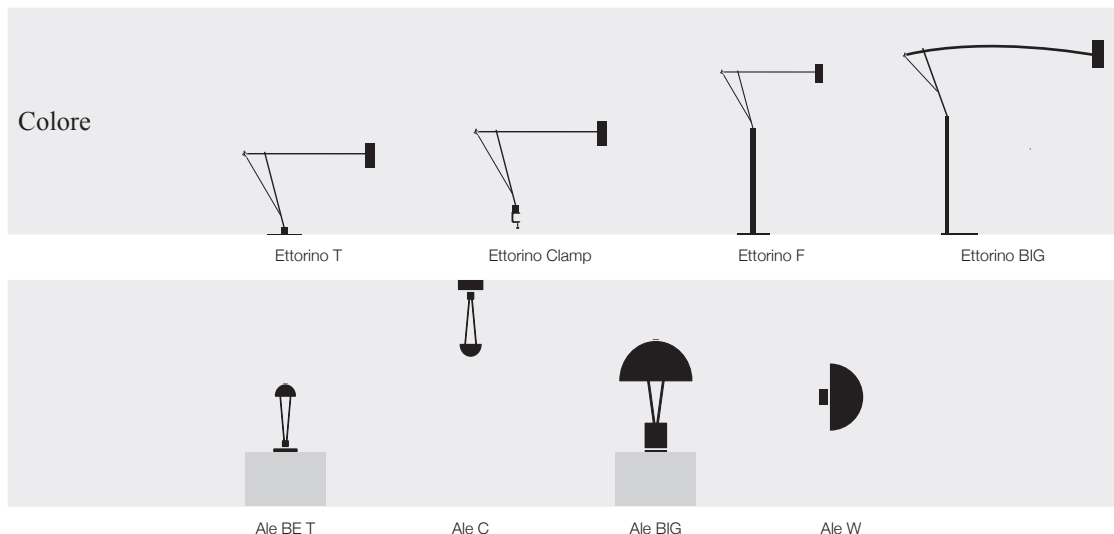

Ettore T / table lamp / 110-240V

ETRT / colourful / 1x10W low voltage COB LED / dimmer included	€	1.650,00
ETRTB / black / 1x10W low voltage COB LED / dimmer included	€	1.550,00
ETRTW / white / 1x10W low voltage COB LED / dimmer included	€	1.550,00

Ettore Clamp / table lamp with clamp / 110-240V

ETRC / colourful / 1x10W low voltage COB LED / dimmer included	€	1.700,00
ETRCB / black / 1x10W low voltage COB LED / dimmer included	€	1.600,00
ETRCW / white / 1x10W low voltage COB LED / dimmer included	€	1.600,00

Ettore F / standing lamp / 110-240V

ETRF / colourful / 1x10W low voltage COB LED / dimmer included	€	1.950,00
ETRFB / black / 1x10W low voltage COB LED / dimmer included	€	1.850,00
ETRFW / white / 1x10W low voltage COB LED / dimmer included	€	1.850,00

Ettore BIG / standing lamp / 110-240V

ETRBIG / colourful / 1x15W COB LED/1x1W LED with dichroic filter (upwards) / dimmer included	€	4.850,00
ETRBIGB / black / 1x15W COB LED/1x1W LED with dichroic filter (upwards) / dimmer included	€	4.550,00
ETRBIGW / white / 1x15W COB LED/1x1W LED with dichroic filter (upwards) / dimmer included	€	4.550,00

Ale BE T / battery table lamp / plug driver 110-240V with EU plug

ALEBT / colourful / 1x1,5W LED / on/off switch included	€	800,00
ALEBTFL / fluo / 1x1,5W LED / on/off switch included	€	800,00
ALEBTB / black / 1x1,5W LED / on/off switch included	€	700,00
ALEBTW / white / 1x1,5W LED / on/off switch included	€	700,00

Ale C / ceiling lamp / 110V (not dimmable) or 240V

ALEC / colourful / 1x9W low voltage COB LED / Triac/IGBT dimmable	€	650,00
ALECFL / fluo / 1x9W low voltage COB LED / Triac/IGBT dimmable	€	650,00
ALECB / black / 1x9W low voltage COB LED / Triac/IGBT dimmable	€	550,00
ALECW / white / 1x9W low voltage COB LED / Triac/IGBT dimmable	€	550,00

Ale BIG / table lamp / 110-240V

ALEBIG / colourful / 1x15W low voltage COB LED / dimmer included	€	3.600,00
ALEBIGFL / fluo / 1x15W low voltage COB LED / dimmer included	€	3.600,00
ALEBIGB / black / 1x15W low voltage COB LED / dimmer included	€	3.450,00
ALEBIGW / white / 1x15W low voltage COB LED / dimmer included	€	3.450,00

Ale W / wall lamp / 240V (110V available DALI dimmable)

ALEW / colourful / 1x13W low voltage LED board / Triac dimmable	€	850,00
ALEWFL / fluo / 1x13W low voltage LED board / Triac dimmable	€	850,00
ALEWB / black / 1x13W low voltage LED board / Triac dimmable	€	750,00
ALEWW / white / 1x13W low voltage LED board / Triac dimmable	€	750,00